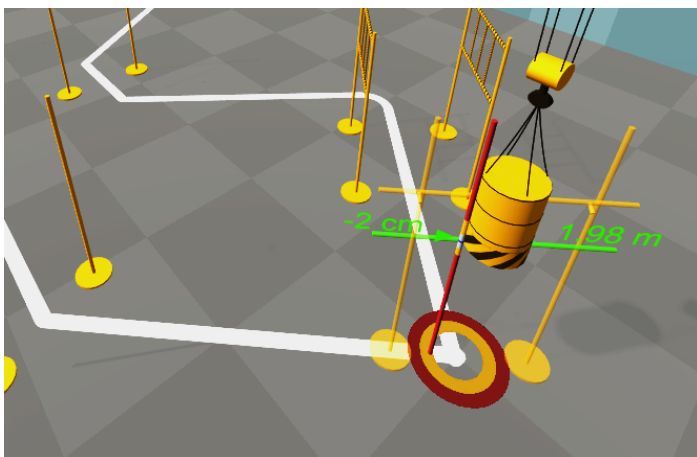

天井クレーン・シミュレータ

詳細はこちら

クレーン・デリック運転士 実技試験用 訓練装置

試験用クレーン模擬

- 全国7試験場の速度・ノッチ設定 (2020年時点)
- 振れどめ練習に最適
- 実機同様水平クランクとフットブレーキで操作

安全・省スペース

- クレーン建屋不要で事務室・教室に設置可
- ひとりでも訓練可能
- 事故やケガの心配不要
- 導入・維持管理が容易

合格支援機能

- VRと大画面同時表示
- フットブザー踏込で吊り荷高さ表示
- 操作時間表示
- 終了時平面軌跡表示

3 m² に収まる省スペース設計

VRヘッドセットと大画面ディスプレイのどちらでも訓練可能

試験コース以外に走行・横行・斜行など4つの訓練コース

フットブザーでブザー吹鳴と同時に吊り荷高さ表示

安全衛生技術センター	北海道	東北	関東	中部	近畿	中国四国	九州
コースとの距離	遠	近	遠	下	近	遠	下
走行Cノッチ	0	0	0	0	0	0,C	0
横行Cノッチ	1	1	—	—	—	C	—
移動速度	並	遅	速	並	並	並	速
フットブレーキ	先	踵	踵	踵	踵	先	踵

全国の安全衛生技術センター諸元に対応 ※表はイメージです