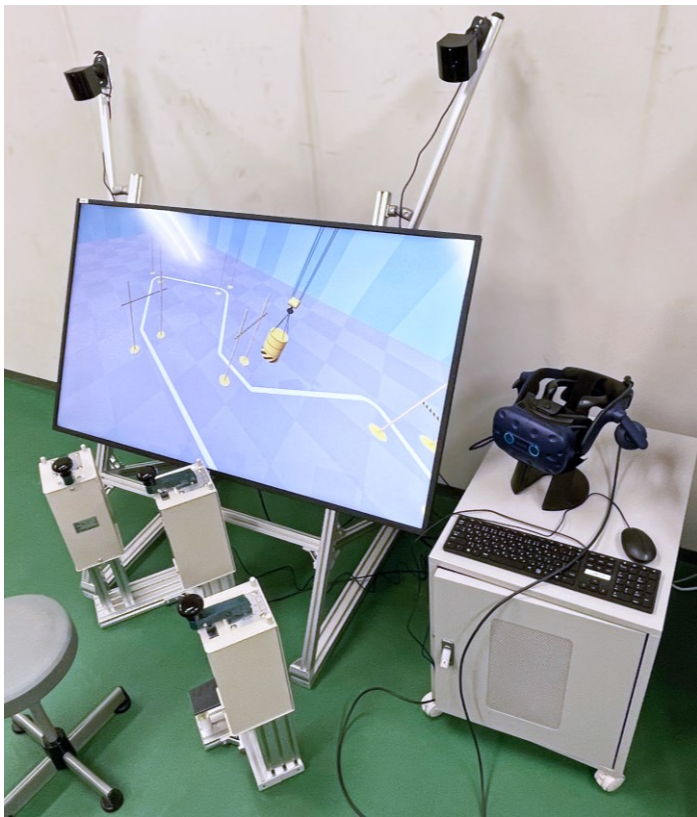

天井クレーン・シミュレータ

詳細はこちら

クレーン・デリック運転士 実技試験用 訓練装置

試験用クレーン模擬

- 全国7試験場の速度・ノッチ設定 (2020年時点)
- 振れどめ練習に最適
- 実機同様水平クランクとフットブレーキで操作

安全・省スペース

- クレーン建屋不要で事務室・教室に設置可
- ひとりでも訓練可能
- 事故やケガの心配不要
- 導入・維持管理が容易

合格支援機能

- VRと大画面同時表示
- フットブザー踏込で吊り荷高さ表示
- 操作時間表示
- 終了時平面軌跡表示

3 m² に収まる省スペース設計

VRヘッドセットと大画面ディスプレイのどちらでも訓練可能

試験コース以外に走行・横行・斜行など4つの訓練コース

フットブザーでブザー吹鳴と同時に吊り荷高さ表示

安全衛生技術センター	北海道	東北	関東	中部	近畿	中国四国	九州
コースとの距離	遠	近	遠	下	近	遠	下
走行Cノッチ	0	0	0	0	0	0,C	0
横行Cノッチ	1	1	—	—	—	C	—
移動速度	並	遅	速	並	並	並	速
フットブレーキ	先	踵	踵	踵	踵	先	踵